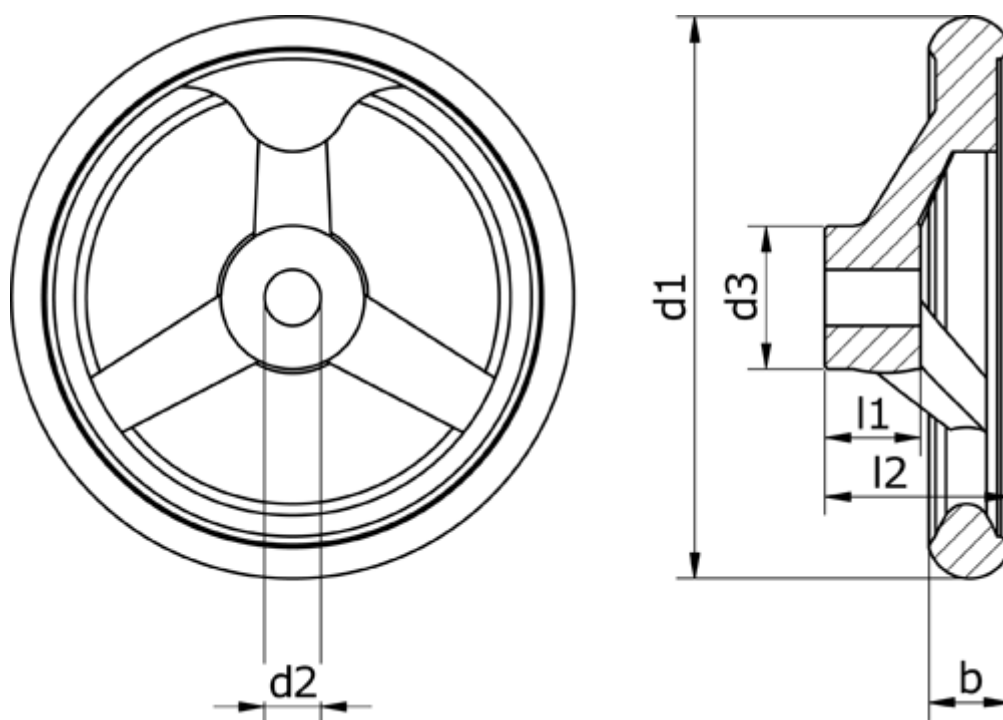

Varenummer: 201577306  
Beskrivelse: E+G Håndhjul  
GN 950.6-140-B14-A

## Mål

b1 = 17.0  
d1 = 140  
d2 = 14  
d3 = 29.0  
d4 = M8  
l1 = 19  
l2 = 38.5